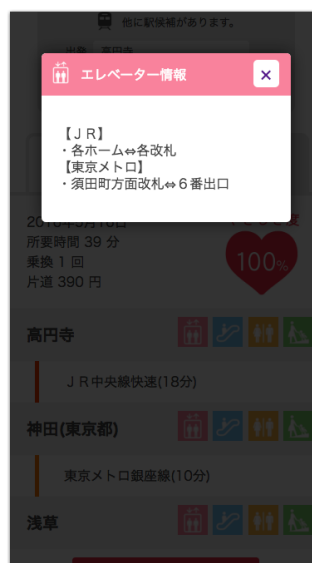

また、自分ひとりでも早足にホームを歩くことや、階段を上り・下りすることもできますが、お子さんを連れていたりベビーカーを利用していたりするとそうはいきません。そういった方にとって、電車の乗り降り・乗り換えをいかにスムーズに行うかが課題となっています。

そこで、この度マタニティ・ベビー用品メーカーのピジョン株式会社と協同し、ヴァル研究所はお子さん

連れやベビーカーを利用する方向けのやさしい経路を案内するサービス「駅すばあと for Pigeon.info」を開発。2016年5月16日（月）より、ピジョン株式会社が運営する、はじめての妊娠・出産を迎えるママをサポートするWebサイト「Pigeon.info」の無料会員向けコンテンツとしてリリースしました。

「駅すばあと for Pigeon.info」紹介ページ：<http://pigeon.info/ekispert/>

「Pigeon.info」：<http://pigeon.info/>

■機能紹介

- 経路検索機能（標準で乗り換え回数が少なく、乗り換え時間に余裕をもたせた経路の検索）
- 検索した経路に対する「やさしさ度」表示
- 駅の設備情報の表示（エレベーターや多目的トイレなど）

出発・到着・日付を入れるだけ

やさしい経路をシンプルに表示

役立つ駅の設備情報も

■サービス概要

| | |
|---------|--|
| サービス名 | 「駅すばあと for Pigeon.info」 |
| リリース日 | 2016年5月16日（月） |
| 提供場所 | 「Pigeon.info」マイページ： http://pigeon.info/mypage/ ※ 「Pigeon.info」への無料会員登録・ログインが必要です。 |
| 利用者イメージ | ベビーカーで鉄道やバスなどを利用する保護者 |
| 利用シーン | <ul style="list-style-type: none"> • 子どもを連れて、初めて行く場所に電車で向かう時 • 乗り換える際にエレベーターが使えるか知りたい時 • 手荷物が多いので極力乗り換えなしで移動したい時 |
| 特徴 | <p>経路に対して「やさしさ度」を表示。その経路がお子さん連れやベビーカー利用者にとってどの程度「やさしい経路か」を把握することができます。</p> <p>乗り換え回数、エレベーターの位置、多目的トイレの有無など、細かい情報は経路ごとにまとめました。情報は、子どもから目が離せないことを考慮し、シンプルな見た目とアイコンで表現しました。</p> |