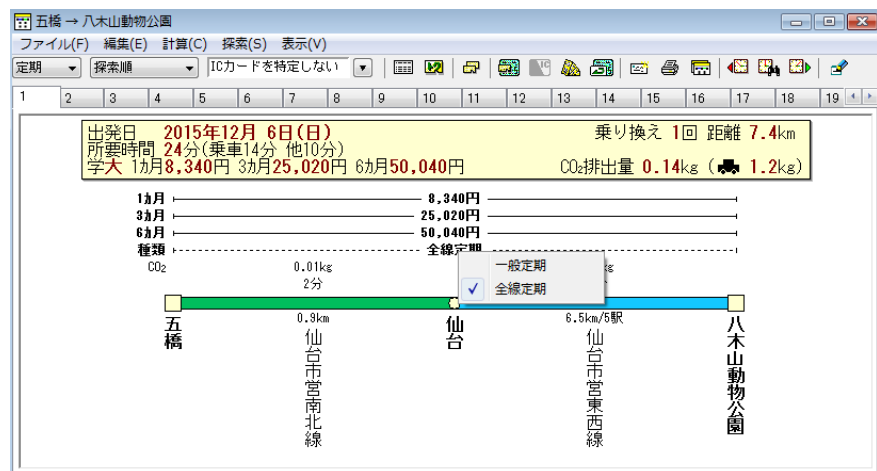

## 祝・仙台市地下鉄東西線開業！ 学生に嬉しい「学都仙台 市バス・地下鉄フリーパス」に対応の 最新版「駅すぱあと (Windows)」発売

株式会社ヴァル研究所（本社：東京都、代表取締役：太田 信夫）は、12月6日（日）開業の仙台市地下鉄東西線で新たに販売される、「地下鉄フリーパス」を含む「学都仙台 市バス・地下鉄フリーパス」に対応した乗り換え案内ソフト「駅すぱあと (Windows) 2015年12月」を、12月17日（木）より発売します。