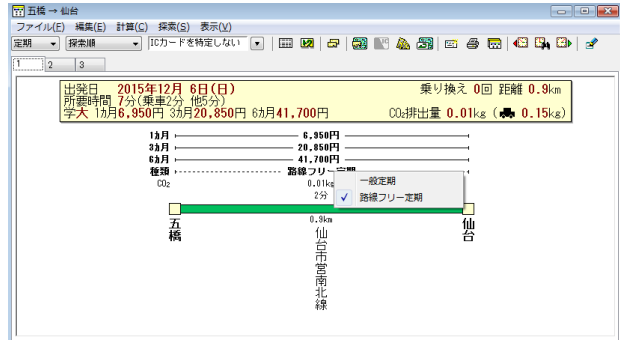

## ■「仙台市交通局・地下鉄東西線」について

「仙台市交通局・地下鉄東西線」は、「時短」「楽乗（らくのり）」をキーワードにうたい、仙台市民の流動性の向上や、新たな街づくりの起爆剤として期待されている路線です。12月6日（日）より新たに開業されました。

開業を前に、11月15日（日）からICカード乗車券「地下鉄東西線開業記念icsca」、 「icscaバスキャラクターカード」が発売。地下鉄（南北線・東西線）、バスの両方で利用が可能で、地下鉄と路線バスとを組み合わせた利便性の向上が期待されています。

### 【関連する「駅すぱあと (Windows)」のスクリーンショット】

↑ 「全線定期」表示画面

↑ 「路線フリー定期」表示画面

↑仙台駅を中心とした鉄道路線図