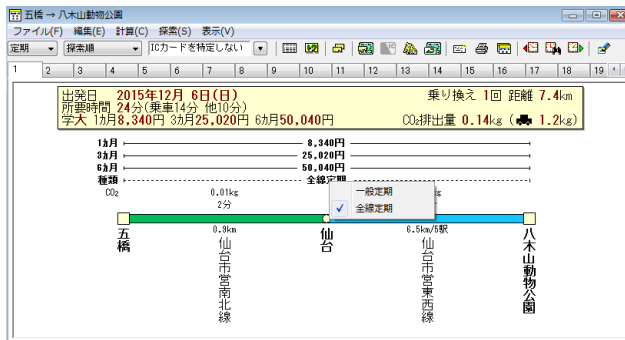

■「仙台市交通局・地下鉄東西線」について

「仙台市交通局・地下鉄東西線」は、「時短」「楽乗（らくのり）」をキーワードにうたい、仙台市民の流動性の向上や、新たな街づくりの起爆剤として期待されている路線です。12月6日（日）より新たに開業されました。

開業を前に、11月15日（日）からICカード乗車券「地下鉄東西線開業記念icsca」、 「icscaバスキャラクターカード」が発売。地下鉄（南北線・東西線）、バスの両方で利用が可能で、地下鉄と路線バスとを組み合わせた利便性の向上が期待されています。

【関連する「駅すぱあと (Windows)」のスクリーンショット】

↑ 「全線定期」表示画面