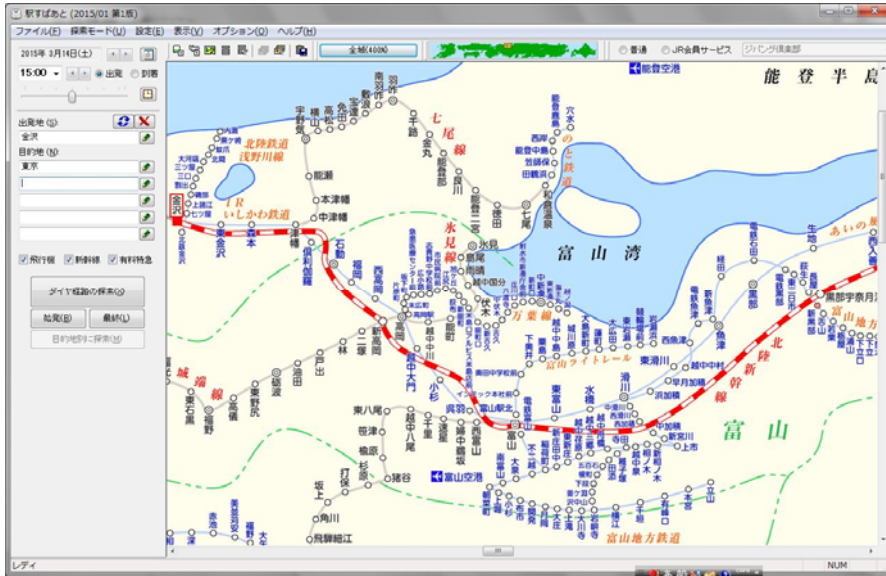

所在地：東京都杉並区高円寺北 2-3-17
設立日：1976年7月26日

代表取締役：中山 秀昭
ホームページ：<http://www.val.co.jp/>

【 パソコン用ソフトウェアの特長 】

□ わかりやすく使いやすい路線図 約400枚収録

[エリア別・交通機関別の路線図を用途に応じて自由に選択]

鉄道の日本全域（縮尺別）・都市近郊（エリア別）と地下鉄（都市別）・路面電車（事業者別）・高速バス（エリア別）・深夜急行バス（東西別）・路線バス（事業者別）・コミュニティバス（自治体別）・船（エリア別）の路線図を収録