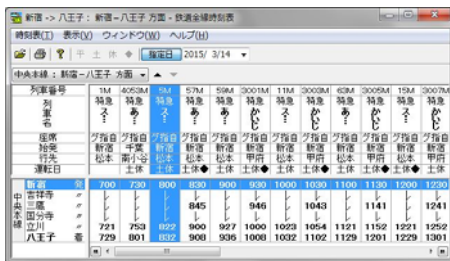

□ “本”形式で見られる全国鉄道時刻表ビューアを装備