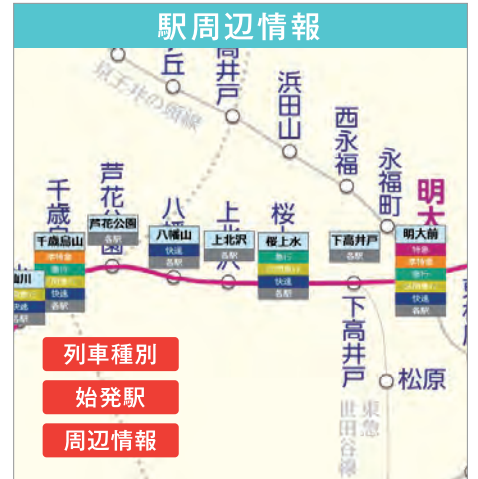

Web API

駅すばあと 路線図

業界初！データ連携ができるシームレスな全国路線図

無料で使える！
FREE PLAN

無料で使える！

フリープラン

自由自在に！

スタンダードプラン

【 自由度の高い路線図表現 】

- シームレスな路線図
エリアごと切り替え不要!
日本全国の路線図をシームレスに1枚で表示
- 軽快動作
拡大・縮小、スクロールはスムーズ!
PCはもちろん、スマホでもサクサク動く
- API連携
APIによるデータ連携で
路線図にあらゆるデータ付与が可能
- 駅単位で情報を表示
・物件情報 ・求人情報
・SNS投稿情報 ・グルメ情報 etc

プラン 無料で使える! フリープラン